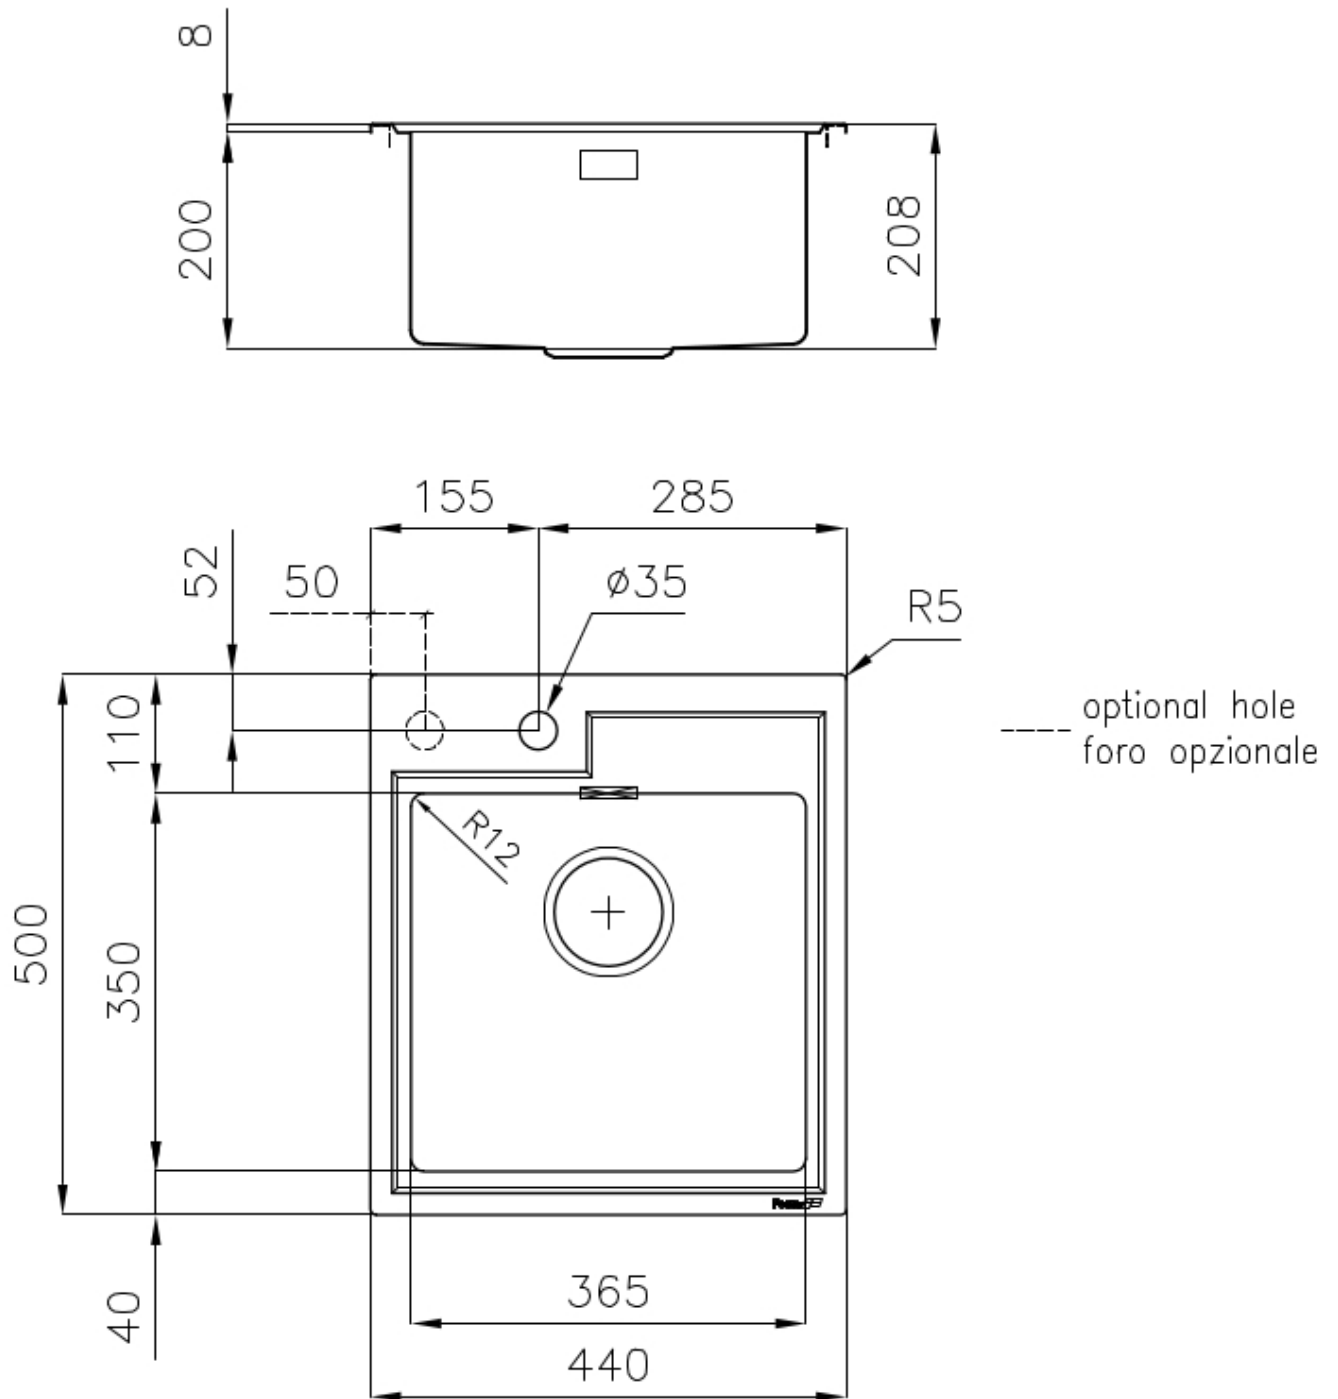

DIBUJOS TÉCNICOS