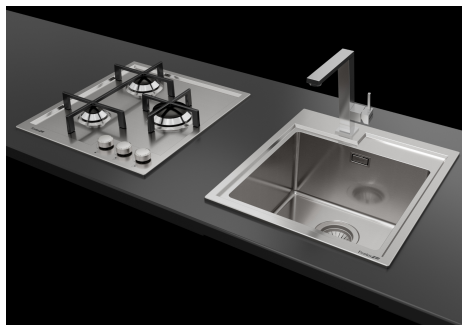

GALERÍA

ACCESORIOS OPCIONALES